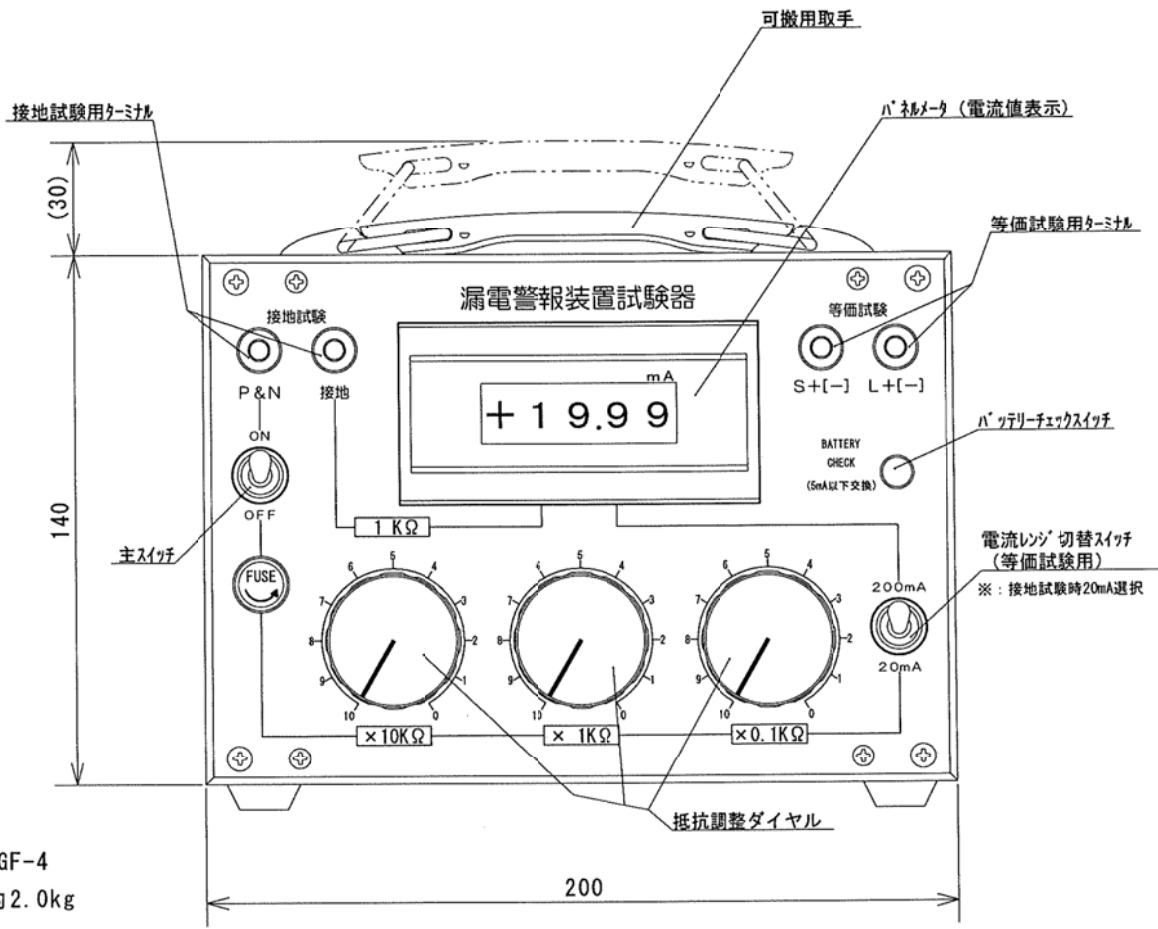

基準寸法の区分	公差等級			
	f	m	c	v
	精級	中級	粗級	極粗級
6以下	±0.05	±0.1	±0.3	±0.5
6を超え 30以下	±0.1	±0.2	±0.5	±1
30を超え 120以下	±0.15	±0.3	±0.8	±1.5
120を超え 400以下	±0.2	±0.5	±1.2	±2.5
400を超え 1000以下	±0.3	±0.8	±2	±4
1000を超え 2000以下	±0.5	±1.2	±3	±6
2000を超え 4000以下	±1	±2	±4	±8

型式: TGF-4
質量: 約2.0kg

図番
FTJ00012A

日付	2003.12.05	名称	直流漏電警報装置試験器 寸法図
尺度	1/2		
符号			

	津田電気計器 株式会社	図番	FTJ00012A
	単位: mm		