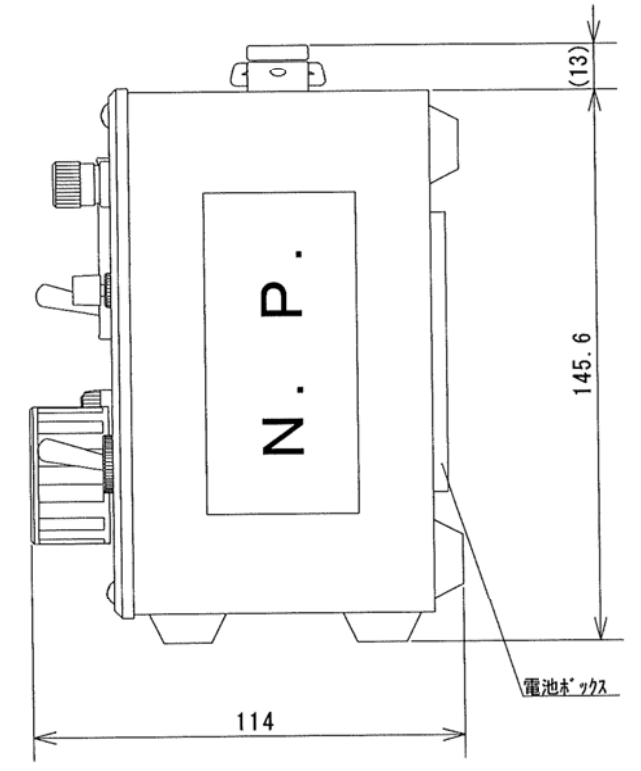

基準寸法の区分	公差等級			
	f	m	c	v
	精級	中級	粗級	極粗級
6以下	±0.05	±0.1	±0.3	±0.5
6を超え 30以下	±0.1	±0.2	±0.5	±1
30を超え 120以下	±0.15	±0.3	±0.8	±1.5
120を超え 400以下	±0.2	±0.5	±1.2	±2.5
400を超え 1000以下	±0.3	±0.8	±2	±4
1000を超え 2000以下	±0.5	±1.2	±3	±6
2000を超え 4000以下	±1	±2	±4	±8

型式: TGF-4
質量: 約2.0kg

図番
FTJ00012A

日付	2003.12.05	名称	直流漏電警報装置試験器 寸法図
尺度	1/2		
符号			

	津田電気計器 株式会社	図番	FTJ00012A
	単位: mm		