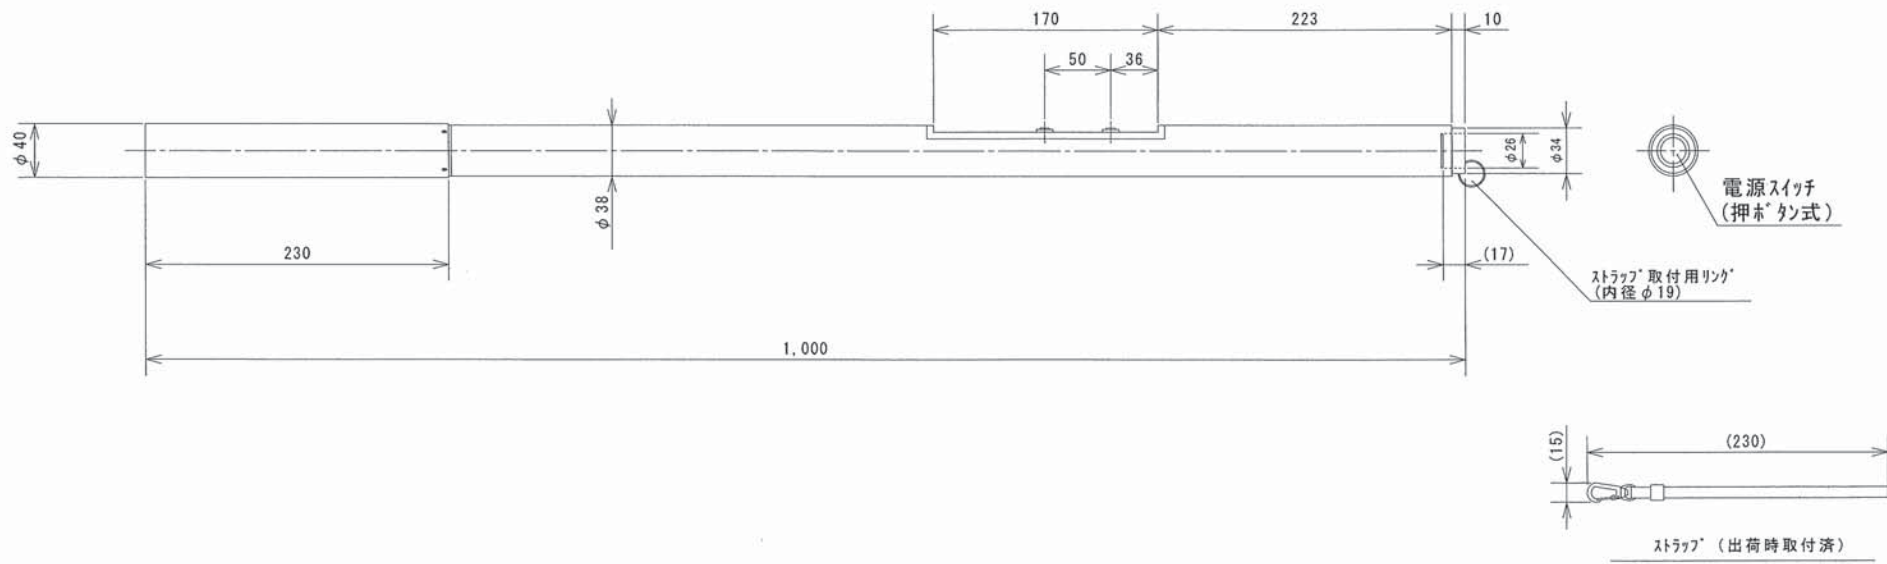

基準寸法の区分		公差等級			
		f	m	c	v
		精緻	中級	粗級	極粗級
				○	
	6以下	±0.05	±0.1	±0.3	±0.5
6を超え	30以下	±0.1	±0.2	±0.5	±1
30を超え	120以下	±0.15	±0.3	±0.8	±1.5
120を超え	400以下	±0.2	±0.5	±1.2	±2.5
400を超え	1000以下	±0.3	±0.8	±2	±4
1000を超え	2000以下	±0.5	±1.2	±3	±6
2000を超え	4000以下	±1	±2	±4	±8

型式 : YFV-9, YFV-9-1
 質量 : 約1.0kg (電池含む)

日付	2013.01.09	名称 非接触式直流電圧検出器 寸法図
尺度	1/4	
符号		

津田電気計器
株式会社

図番
YPJ00067A

単位 : mm