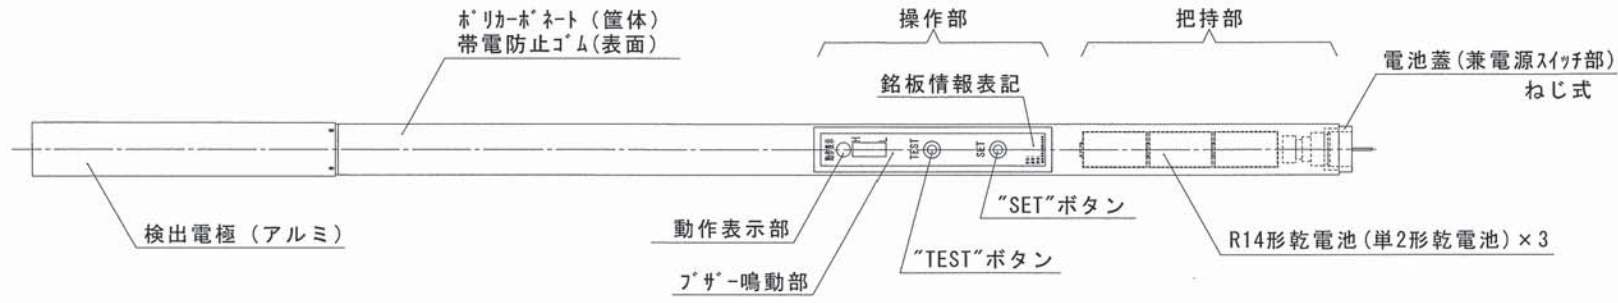

基準寸法の区分		公差等級			
		f	m	c	v
		精緻	中級	粗級	極粗級
				○	
	6以下	±0.05	±0.1	±0.3	±0.5
6を超え	30以下	±0.1	±0.2	±0.5	±1
30を超え	120以下	±0.15	±0.3	±0.8	±1.5
120を超え	400以下	±0.2	±0.5	±1.2	±2.5
400を超え	1000以下	±0.3	±0.8	±2	±4
1000を超え	2000以下	±0.5	±1.2	±3	±6
2000を超え	4000以下	±1	±2	±4	±8

型式 : YFV-9, YFV-9-1
 質量 : 約1.0kg (電池含む)

日付	2013.01.09	名称 非接触式直流電圧検出器 寸法図
尺度	1/4	
符号		

津田電気計器
株式会社

図番
YPJ00067A

単位 : mm