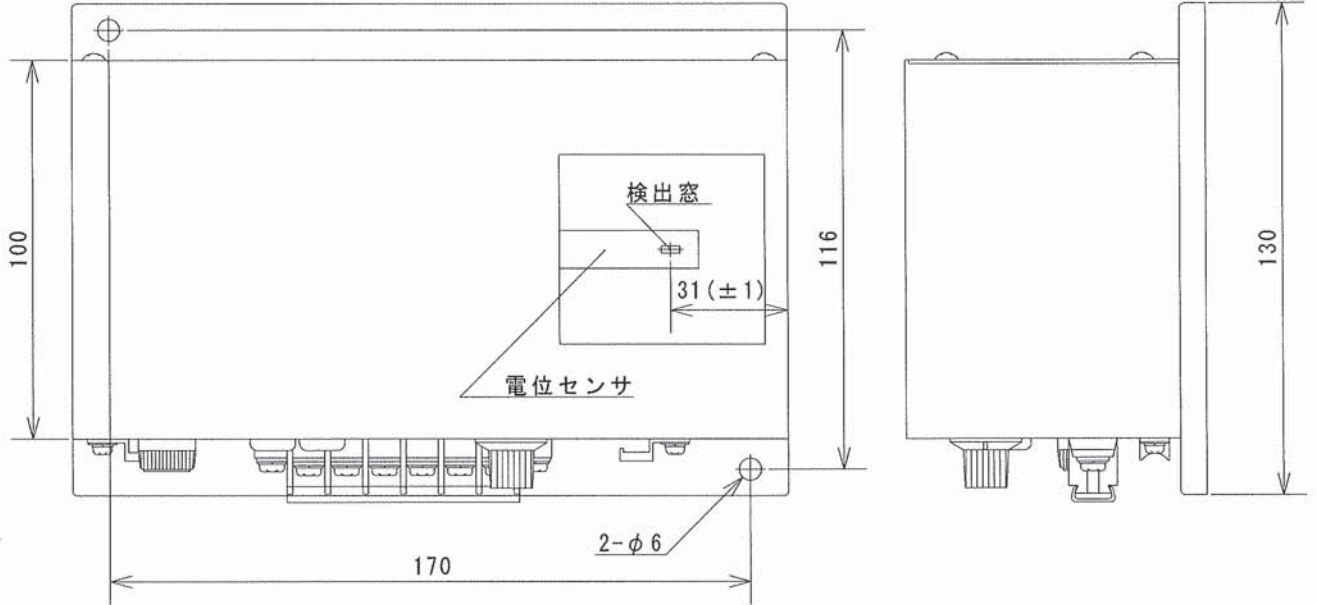

基準寸法の区分		公差等級			
		f	m	c	v
		精級	中級	粗級	極粗級
	6以下	±0.05	±0.1	±0.3	±0.5
6を超え	30以下	±0.1	±0.2	±0.5	±1
30を超え	120以下	±0.15	±0.3	±0.8	±1.5
120を超え	400以下	±0.2	±0.5	±1.2	±2.5
400を超え	1000以下	±0.3	±0.8	±2	±4
1000を超え	2000以下	±0.5	±1.2	±3	±6
2000を超え	4000以下	±1	±2	±4	±8

型式 : YFV-3B
質量 : 約1.3kg

日付	2003.5.27	名称
尺度	1/2	直流電圧検出リレー (非接触型)
符号	Y	寸法図

津田電気計器
株式会社

図番 YPJ00017C

単位 : mm