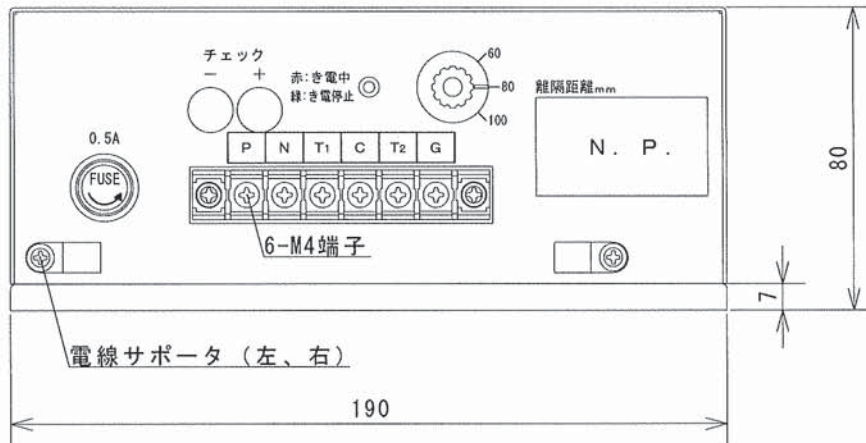

基準寸法の区分		公差等級			
		f	m	c	v
		精級	中級	粗級	極粗級
	6以下	±0.05	±0.1	±0.3	±0.5
6を超え	30以下	±0.1	±0.2	±0.5	±1
30を超え	120以下	±0.15	±0.3	±0.8	±1.5
120を超え	400以下	±0.2	±0.5	±1.2	±2.5
400を超え	1000以下	±0.3	±0.8	±2	±4
1000を超え	2000以下	±0.5	±1.2	±3	±6
2000を超え	4000以下	±1	±2	±4	±8

型式 : YFV-3B
質量 : 約1.3kg

日付	2003.5.27	名称
尺度	1/2	直流電圧検出リレー (非接触型)
符号	Y	寸法図

津田電気計器
株式会社

図番 YPJ00017C

単位 : mm