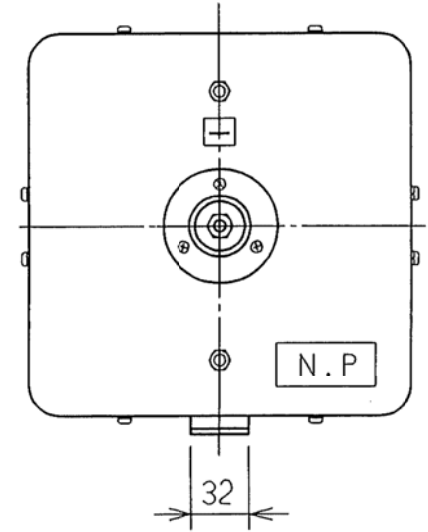

基準寸法の区分		公差等級			
		f	m	c	v
		精級	中級	粗級	極粗級
	6以下	±0.05	±0.1	±0.3	±0.5
6を 超え	30以下	±0.1	±0.2	±0.5	±1
30を 超え	120以下	±0.15	±0.3	±0.8	±1.5
120を 超え	400以下	±0.2	±0.5	±1.2	±2.5
400を 超え	1000以下	±0.3	±0.8	±2	±4
1000を 超え	2000以下	±0.5	±1.2	±3	±6
2000を 超え	4000以下	±1	±2	±4	±8

型式: VDM-5
 質量: 約7.5kg
 使用回路電圧: 600~2000V

図 番 PTJ00001 B	日付	2003.02.28	名称	倍率器 寸法図	
	尺度	1 / 4	符号		RP
	津田電気計器 株式会社				図番

単位: mm