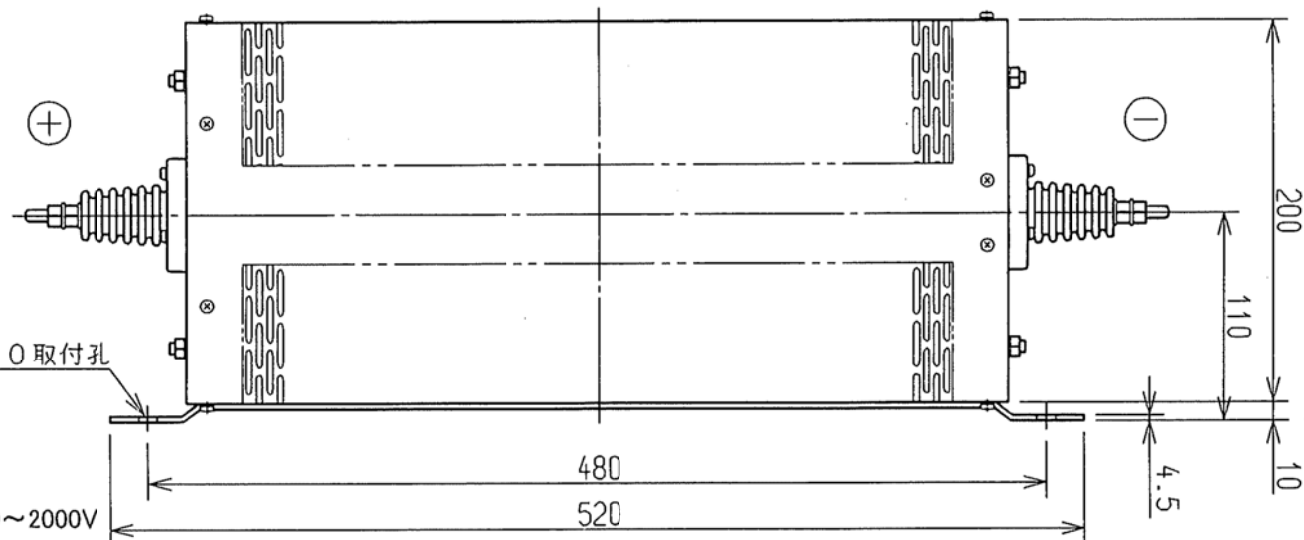

基準寸法の区分		公差等級			
		f	m	c	v
		精級	中級	粗級	極粗級
	6以下	±0.05	±0.1	±0.3	±0.5
6を 超え	30以下	±0.1	±0.2	±0.5	±1
30を 超え	120以下	±0.15	±0.3	±0.8	±1.5
120を 超え	400以下	±0.2	±0.5	±1.2	±2.5
400を 超え	1000以下	±0.3	±0.8	±2	±4
1000を 超え	2000以下	±0.5	±1.2	±3	±6
2000を 超え	4000以下	±1	±2	±4	±8

型式: VDM-5
 質量: 約7.5kg
 使用回路電圧: 600~2000V

図 番 PTJ00001 B	日付	2003.02.28	名称	倍率器 寸法図	
	尺度	1 / 4	符号		RP
	津田電気計器 株式会社				図番

単位: mm