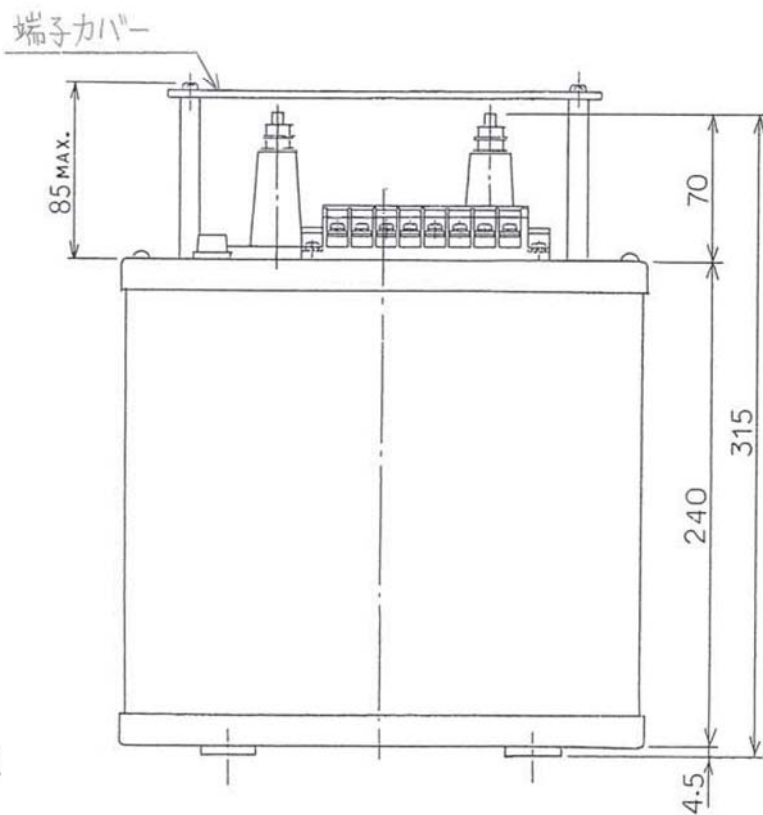

基準寸法の区分		公差等級			
		f	m	c	v
		精級	中級	粗級	極粗級
	6以下	±0.05	±0.1	±0.3	±0.5
6を超え	30以下	±0.1	±0.2	±0.5	±1
30を超え	120以下	±0.15	±0.3	±0.8	±1.5
120を超え	400以下	±0.2	±0.5	±1.2	±2.5
400を超え	1000以下	±0.3	±0.8	±2	±4
1000を超え	2000以下	±0.5	±1.2	±3	±6
2000を超え	4000以下	±1	±2	±4	±8

型式: YFV-1A型  
質量: 約8kg

日付	2003.02.24	名称
尺度		直流き電電圧検出リレー 検出リレー 寸法図
符号		

津田電気計器  
株式会社

図番

YPJ00013

単位: mm