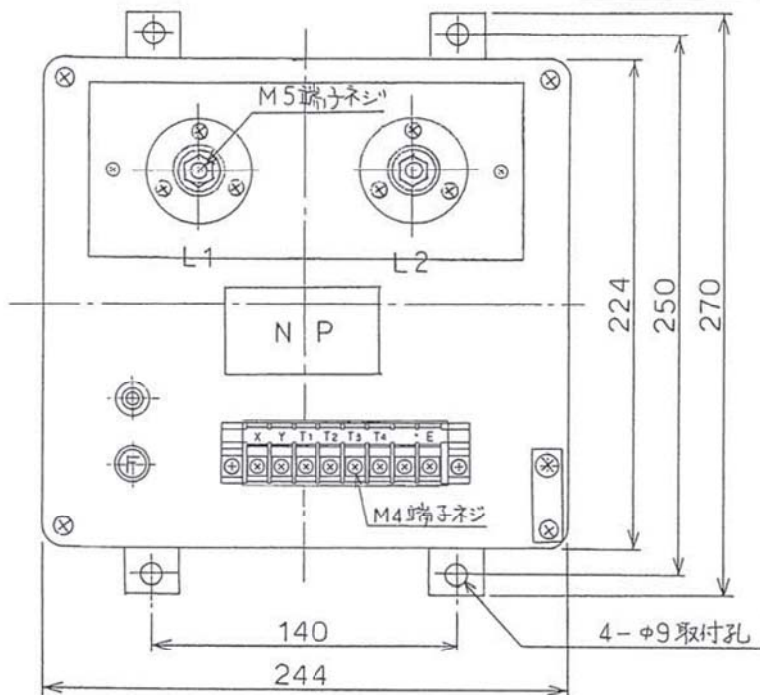

基準寸法の区分		公差等級			
		f	m	c	v
		精級	中級	粗級	極粗級
	6以下	±0.05	±0.1	±0.3	±0.5
6を超え	30以下	±0.1	±0.2	±0.5	±1
30を超え	120以下	±0.15	±0.3	±0.8	±1.5
120を超え	400以下	±0.2	±0.5	±1.2	±2.5
400を超え	1000以下	±0.3	±0.8	±2	±4
1000を超え	2000以下	±0.5	±1.2	±3	±6
2000を超え	4000以下	±1	±2	±4	±8

型式: YFV-1A型  
質量: 約8kg

日付	2003.02.24	名称
尺度		直流き電電圧検出リレー 検出リレー 寸法図
符号		

津田電気計器  
株式会社

図番

YPJ00013

単位: mm