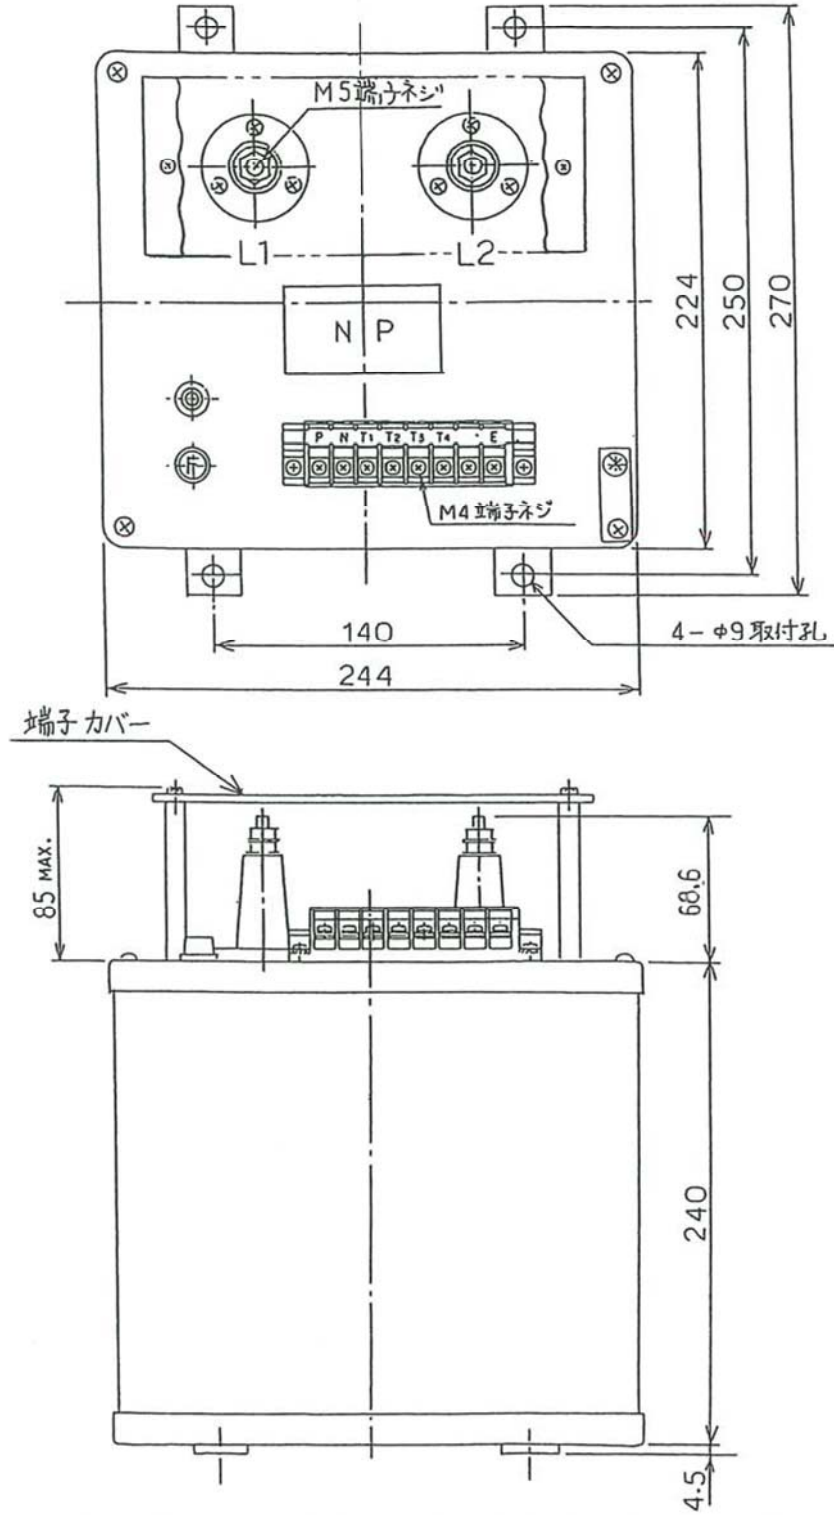

基準寸法の区分		公差等級			
		f	m	c	v
		精級	中級	粗級	極粗級
	6以下	±0.05	±0.1	±0.3	±0.5
6を超え	30以下	±0.1	±0.2	±0.5	±1
30を超え	120以下	±0.15	±0.3	±0.8	±1.5
120を超え	400以下	±0.2	±0.5	±1.2	±2.5
400を超え	1000以下	±0.3	±0.8	±2	±4
1000を超え	2000以下	±0.5	±1.2	±3	±6
2000を超え	4000以下	±1	±2	±4	±8

型式: YFV-1 型  
 YFV-1S型  
 質量: 約8kg

日付	2003.02.24	名称
尺度		直流き電電圧検出リレー
符号		検出リレー 寸法図

津田電気計器  
 株式会社

図番 YPJ00012D

単位: mm