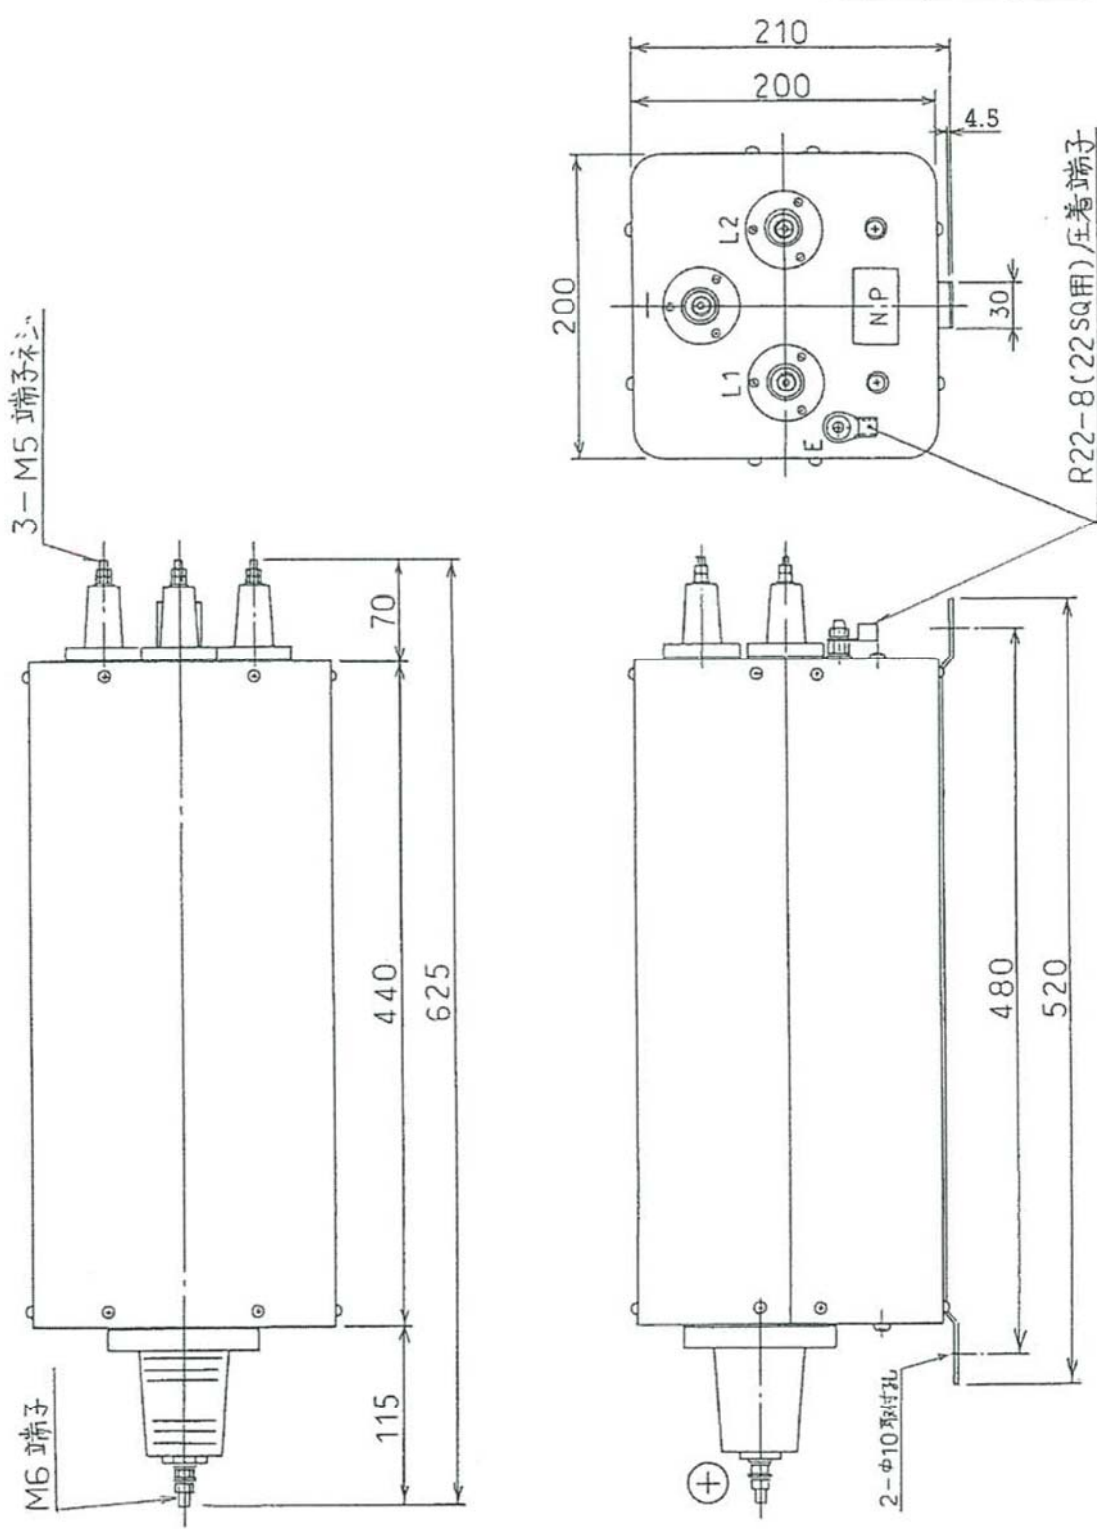

基準寸法の区分		公差等級			
		f	m	c	v
		精級	中級	粗級	極粗級
	6以下	±0.05	±0.1	±0.3	±0.5
6を超え	30以下	±0.1	±0.2	±0.5	±1
30を超え	120以下	±0.15	±0.3	±0.8	±1.5
120を超え	400以下	±0.2	±0.5	±1.2	±2.5
400を超え	1000以下	±0.3	±0.8	±2	±4
1000を超え	2000以下	±0.5	±1.2	±3	±6
2000を超え	4000以下	±1	±2	±4	±8

型式:VD-6A型

日付	2003.02.24	名称	直流き電電圧検出リレー 分圧器 寸法図
尺度	1/5		
符号			

	<b>津田電気計器 株式会社</b>	図番	<b>YPJ00008A</b>
--	------------------------	----	------------------

単位: mm