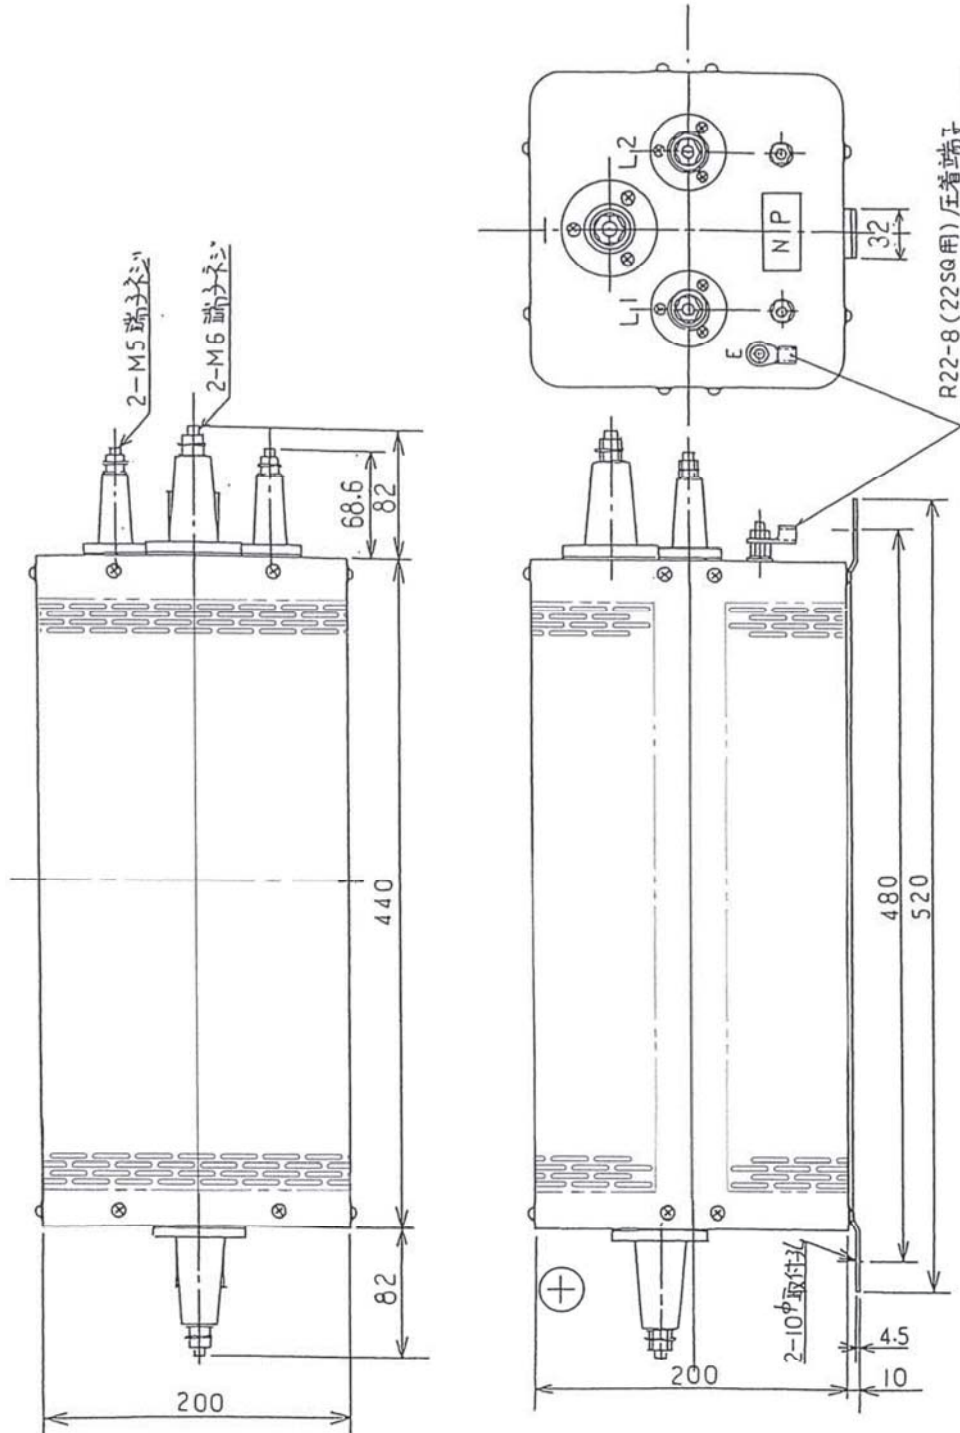

基準寸法の区分		公差等級			
		f	m	c	v
		精級	中級	粗級	極粗級
	6以下	±0.05	±0.1	±0.3	±0.5
6を超え	30以下	±0.1	±0.2	±0.5	±1
30を超え	120以下	±0.15	±0.3	±0.8	±1.5
120を超え	400以下	±0.2	±0.5	±1.2	±2.5
400を超え	1000以下	±0.3	±0.8	±2	±4
1000を超え	2000以下	±0.5	±1.2	±3	±6
2000を超え	4000以下	±1	±2	±4	±8

型式: VD-6型
質量: 約6kg

日付 2003.02.24 名称

尺度 1 / 5

符号

直流き電電圧検出リレー
分圧器 寸法図

津田電気計器
株式会社

図番

YPJ00007 □

単位: mm