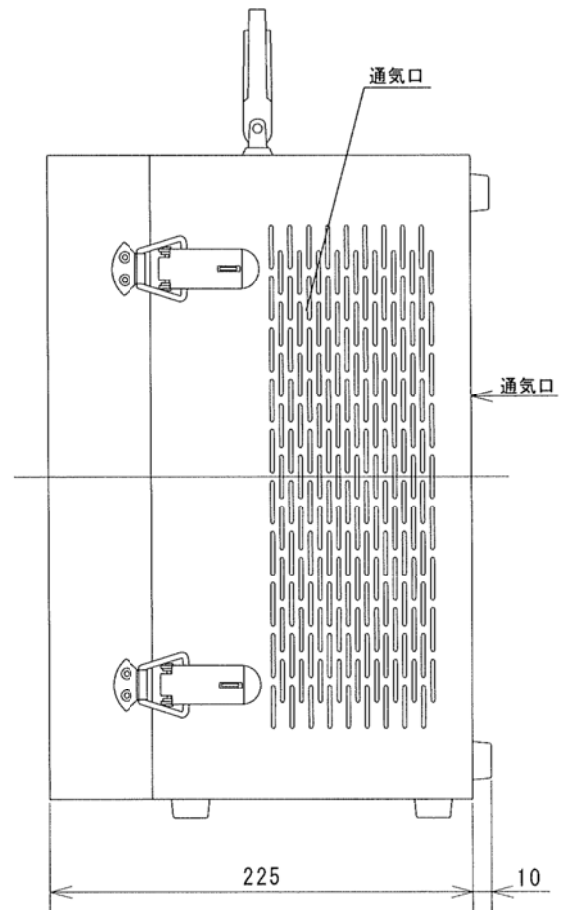

基準寸法の区分		公差等級			
		f 精級	m 中級	c 粗級	v 極粗級
	6以下	±0.05	±0.1	±0.3	±0.5
6を超え	30以下	±0.1	±0.2	±0.5	±1
30を超え	120以下	±0.15	±0.3	±0.8	±1.5
120を超え	400以下	±0.2	±0.5	±1.2	±2.5
400を超え	1000以下	±0.3	±0.8	±2	±4
1000を超え	2000以下	±0.5	±1.2	±3	±6
2000を超え	4000以下	±1	±2	±4	±8

接続端子
M6×
(4箇所)

操作パネル図(蓋取外し状態)

型式 : FT-36W
質量 : 約7kg

日付	2015.07.16
尺度	1/4
符号	

名称
直流き電回路用故障選択装置
簡易試験器 寸法図

津田電気計器
株式会社

図番
FTJ00040

単位 : mm