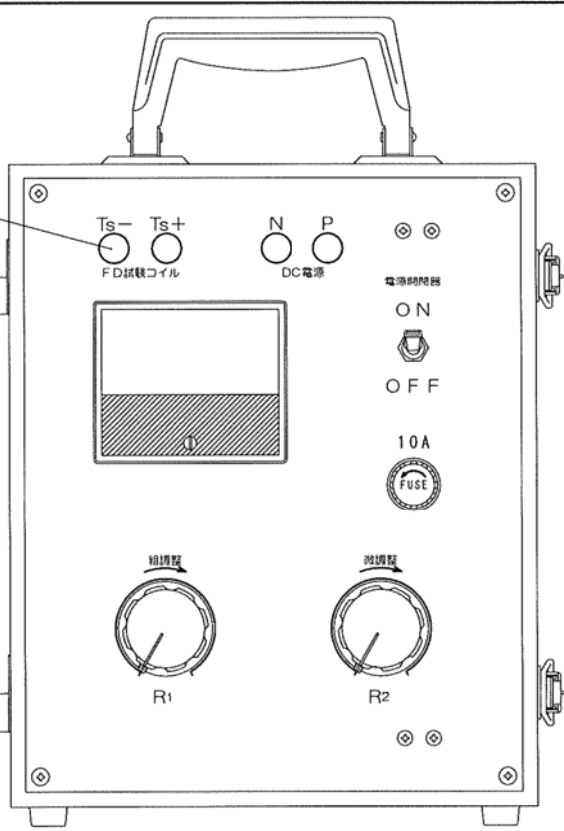

基準寸法の区分		公差等級			
		f 精級	m 中級	c 粗級	v 極粗級
	6以下	±0.05	±0.1	±0.3	±0.5
6を超え	30以下	±0.1	±0.2	±0.5	±1
30を超え	120以下	±0.15	±0.3	±0.8	±1.5
120を超え	400以下	±0.2	±0.5	±1.2	±2.5
400を超え	1000以下	±0.3	±0.8	±2	±4
1000を超え	2000以下	±0.5	±1.2	±3	±6
2000を超え	4000以下	±1	±2	±4	±8

接続端子
M6×
(4箇所)

操作パネル図(蓋取外し状態)

型式 : FT-36W
質量 : 約7kg

日付	2015.07.16
尺度	1/4
符号	

名称
直流き電回路用故障選択装置
簡易試験器 寸法図

津田電気計器
株式会社

図番
FTJ00040

単位 : mm