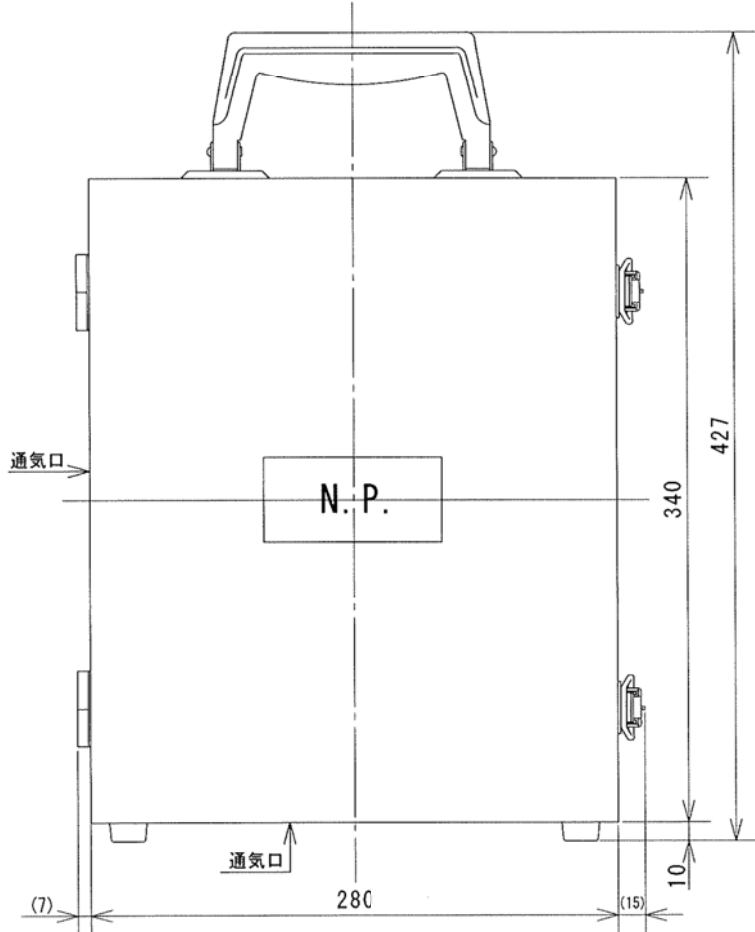

基準寸法の区分		公差等級			
		f 精級	m 中級	c 粗級	v 極粗級
	6以下	±0.05	±0.1	±0.3	±0.5
6を超え	30以下	±0.1	±0.2	±0.5	±1
30を超え	120以下	±0.15	±0.3	±0.8	±1.5
120を超え	400以下	±0.2	±0.5	±1.2	±2.5
400を超え	1000以下	±0.3	±0.8	±2	±4
1000を超え	2000以下	±0.5	±1.2	±3	±6
2000を超え	4000以下	±1	±2	±4	±8

接続端子
M6×
(4箇所)

操作パネル図(蓋取外し状態)

型式 : FT-36W
質量 : 約7kg

日付	2015.07.16
尺度	1/4
符号	

名称
直流き電回路用故障選択装置
簡易試験器 寸法図

津田電気計器
株式会社

図番
FTJ00040

単位 : mm