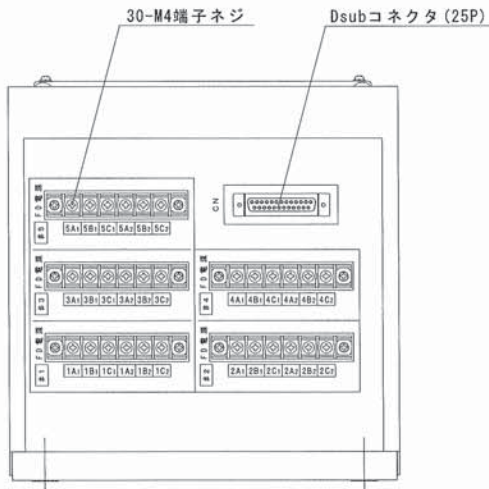

基準寸法の区分		公差等級			
		f	m	c	v
		精緻	中級	普通	極精緻
	6以下	±0.05	±0.1	±0.3	±0.5
6を超え	30以下	±0.1	±0.2	±0.5	±1
30を超え	120以下	±0.15	±0.3	±0.8	±1.5
120を超え	400以下	±0.2	±0.5	±1.2	±2.5
400を超え	1000以下	±0.3	±0.8	±2	±4
1000を超え	2000以下	±0.5	±1.2	±3	±6
2000を超え	4000以下	±1	±2	±4	±8

型式：SF-3Y2
SF-3SY2
質量：約10kg

日付 2003.06.24
尺度 1 / 3
符号 PWB

名称 電源部 寸法図

津田電気計器
株式会社

図番 FUJ00065C

単位：mm