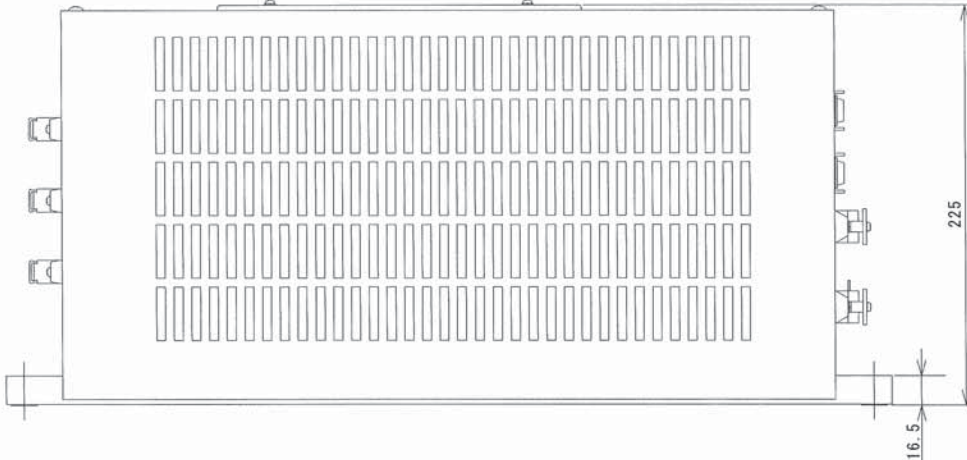

基準寸法の区分		公差等級			
		f	m	c	v
		精緻	中級	普通	極精緻
	6以下	±0.05	±0.1	±0.3	±0.5
6を超え	30以下	±0.1	±0.2	±0.5	±1
30を超え	120以下	±0.15	±0.3	±0.8	±1.5
120を超え	400以下	±0.2	±0.5	±1.2	±2.5
400を超え	1000以下	±0.3	±0.8	±2	±4
1000を超え	2000以下	±0.5	±1.2	±3	±6
2000を超え	4000以下	±1	±2	±4	±8

型式：SF-3Y2
SF-3SY2
質量：約10kg

日付 2003.06.24
尺度 1 / 3
符号 PWB

名称 電源部 寸法図

津田電気計器
株式会社

図番 FUJ00065C

単位：mm