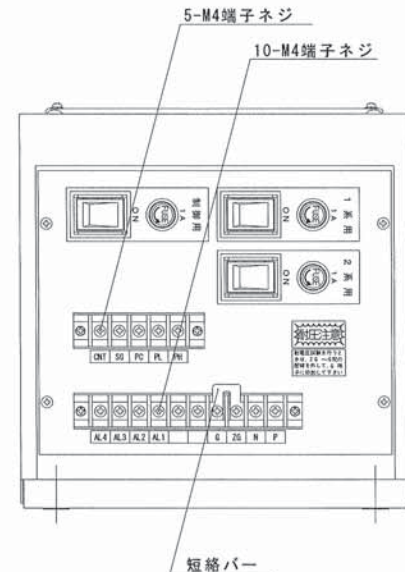

基準寸法の区分		公差等級			
		f	m	c	v
		精緻	中級	普通	極精緻
	6以下	±0.05	±0.1	±0.3	±0.5
6を超え	30以下	±0.1	±0.2	±0.5	±1
30を超え	120以下	±0.15	±0.3	±0.8	±1.5
120を超え	400以下	±0.2	±0.5	±1.2	±2.5
400を超え	1000以下	±0.3	±0.8	±2	±4
1000を超え	2000以下	±0.5	±1.2	±3	±6
2000を超え	4000以下	±1	±2	±4	±8

型式：SF-3Y2
SF-3SY2
質量：約10kg

日付 2003.06.24
尺度 1 / 3
符号 PWB

名称 電源部 寸法図

津田電気計器
株式会社

図番 FUJ00065C

単位：mm