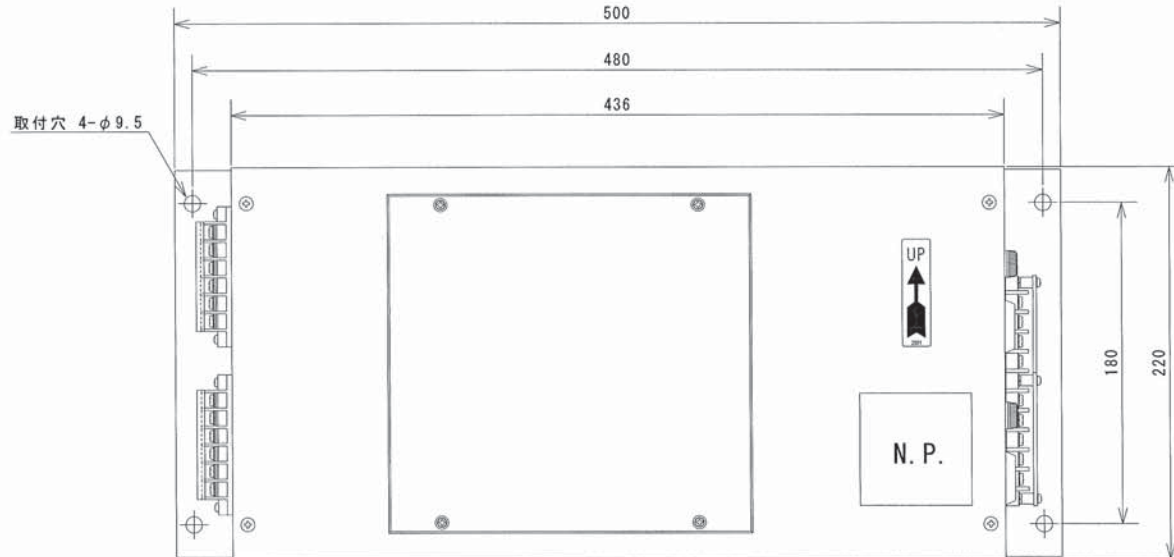

基準寸法の区分		公差等級			
		f	m	c	v
		精緻	中級	普通	極精緻
	6以下	±0.05	±0.1	±0.3	±0.5
6を超え	30以下	±0.1	±0.2	±0.5	±1
30を超え	120以下	±0.15	±0.3	±0.8	±1.5
120を超え	400以下	±0.2	±0.5	±1.2	±2.5
400を超え	1000以下	±0.3	±0.8	±2	±4
1000を超え	2000以下	±0.5	±1.2	±3	±6
2000を超え	4000以下	±1	±2	±4	±8

型式：SF-3Y2
SF-3SY2
質量：約10kg

日付 2003.06.24
尺度 1 / 3
符号 PWB

名称 電源部 寸法図

津田電気計器
株式会社

図番 FUJ00065C

単位：mm