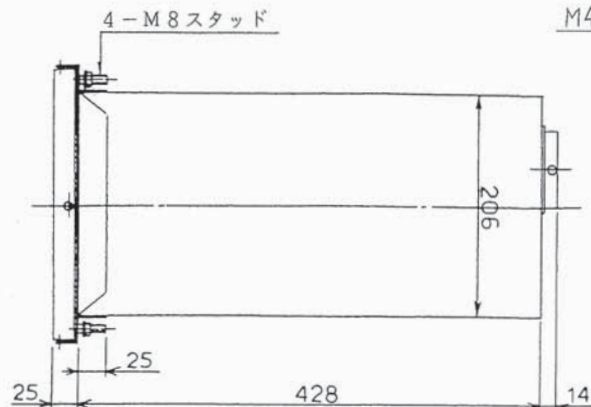

FRONT VIEW

SIDE VIEW

REAR VIEW

前面パネル詳細図

LX-M9F型

質量:約20kg

日付	2003.02.24	名称	故障点標定装置(BTき電用)
尺度	1/5		計測部寸法図
符号			

津田電気計器  
株式会社

図番 LXJ00013A