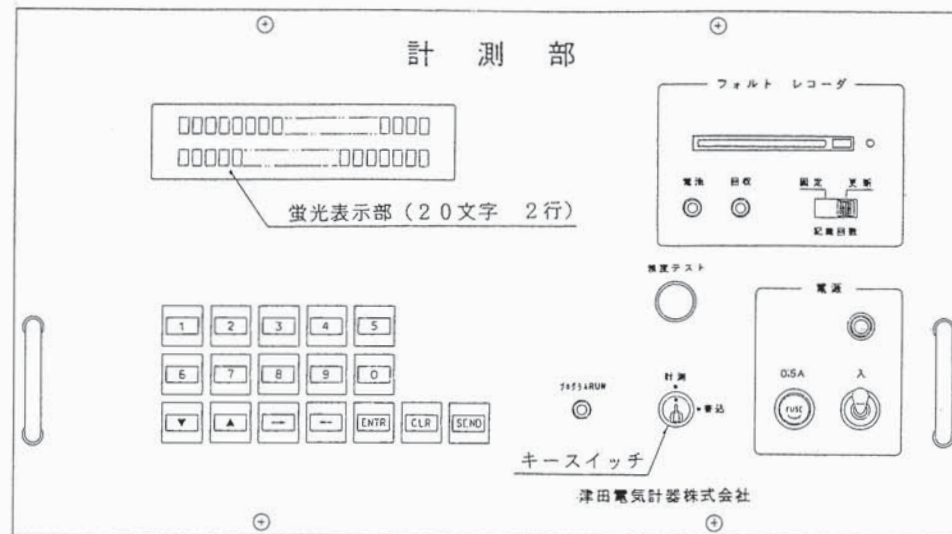

FRONT VIEW

SIDE VIEW

REAR VIEW

前面パネル詳細図

LX-M9F型

質量:約20kg

日付	2003.02.24	名称	故障点標定装置(BTき電用)
尺度	1/5		計測部寸法図
符号			

津田電気計器  
株式会社

図番 LXJ00013A