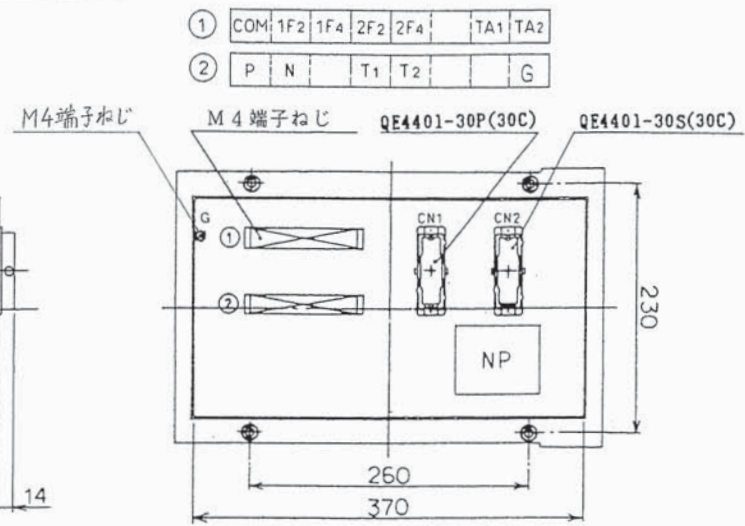

FRONT VIEW

SIDE VIEW

REAR VIEW

前面パネル詳細図

LX-M9F型

質量:約20kg

日付	2003.02.24	名称	故障点標定装置(BTき電用)
尺度	1/5		計測部寸法図
符号			

津田電気計器  
株式会社

図番 LXJ00013A