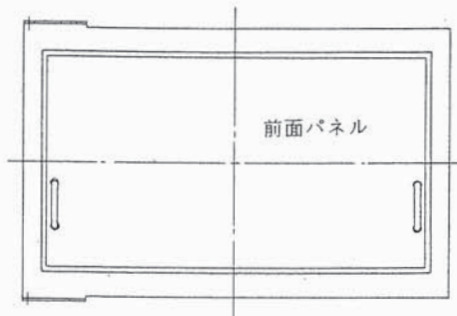

FRONT VIEW

SIDE VIEW

REAR VIEW

前面パネル詳細図

LX-M9F型

質量:約20kg

日付	2003.02.24	名称	故障点標定装置(BTき電用)
尺度	1/5		計測部寸法図
符号			

津田電気計器  
株式会社

図番 LXJ00013A