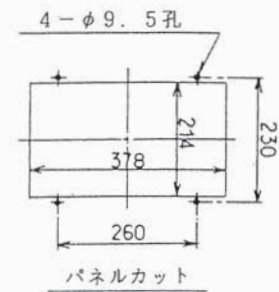

FRONT VIEW

SIDE VIEW

REAR VIEW

前面パネル詳細図

LX-M9F型

質量:約20kg

日付	2003.02.24	名称	故障点標定装置(BTき電用)
尺度	1/5		計測部寸法図
符号			

津田電気計器  
株式会社

図番 LXJ00013A