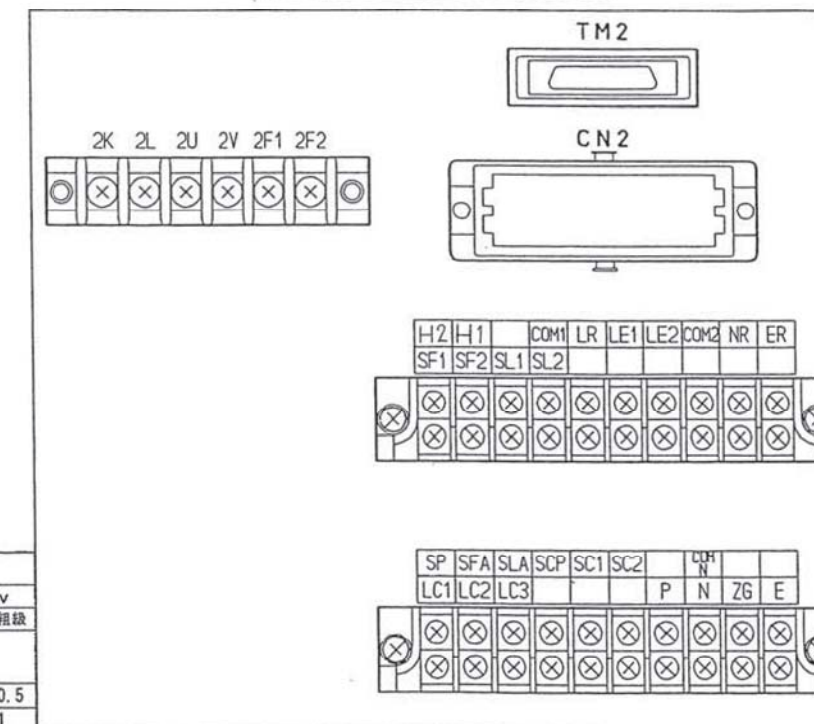

裏面図

パネルカット

No.1 端子符号詳細

No.2 端子符号詳細

LA-M8LA型  
質量：約30.2kg

基準寸法の区分	公差等級			
	f	m	c	v
	精級	中級	粗級	極粗級
6以下	±0.05	±0.1	±0.3	±0.5
6を超え	30以下	±0.1	±0.2	±0.5
30を超え	120以下	±0.15	±0.3	±0.8
120を超え	400以下	±0.2	±0.5	±1.2
400を超え	1000以下	±0.3	±0.8	±2
1000を超え	2000以下	±0.5	±1.2	±3
2000を超え	4000以下	±1	±2	±4

日付 2011.1.24  
尺度  
符号

名称  
A T き電用故障点標定装置  
計測部 寸法図

津田電気計器  
株式会社

図番  
LXJ00687