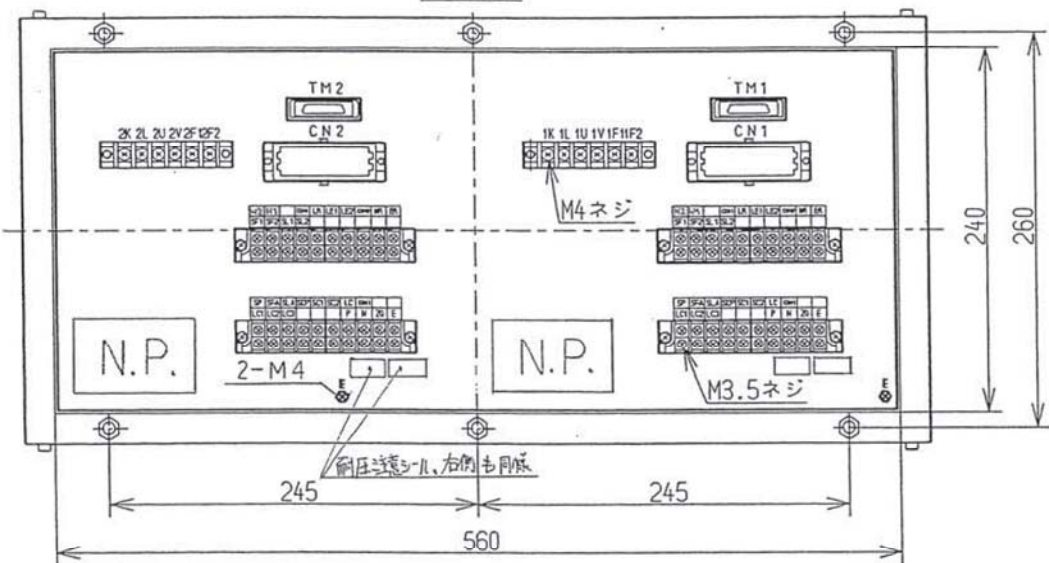

裏面図

パネルカット

No.1 端子符号詳細

No.2 端子符号詳細

LA-M8LA型  
質量：約30.2kg

基準寸法の区分	公差等級			
	f	m	c	v
	精級	中級	粗級	極粗級
6以下	±0.05	±0.1	±0.3	±0.5
6を超え	30以下	±0.1	±0.2	±0.5
30を超え	120以下	±0.15	±0.3	±0.8
120を超え	400以下	±0.2	±0.5	±1.2
400を超え	1000以下	±0.3	±0.8	±2
1000を超え	2000以下	±0.5	±1.2	±3
2000を超え	4000以下	±1	±2	±4

日付 2011.1.24  
尺度  
符号

名称  
A T き電用故障点標定装置  
計測部 寸法図

津田電気計器  
株式会社

図番  
LXJ00687