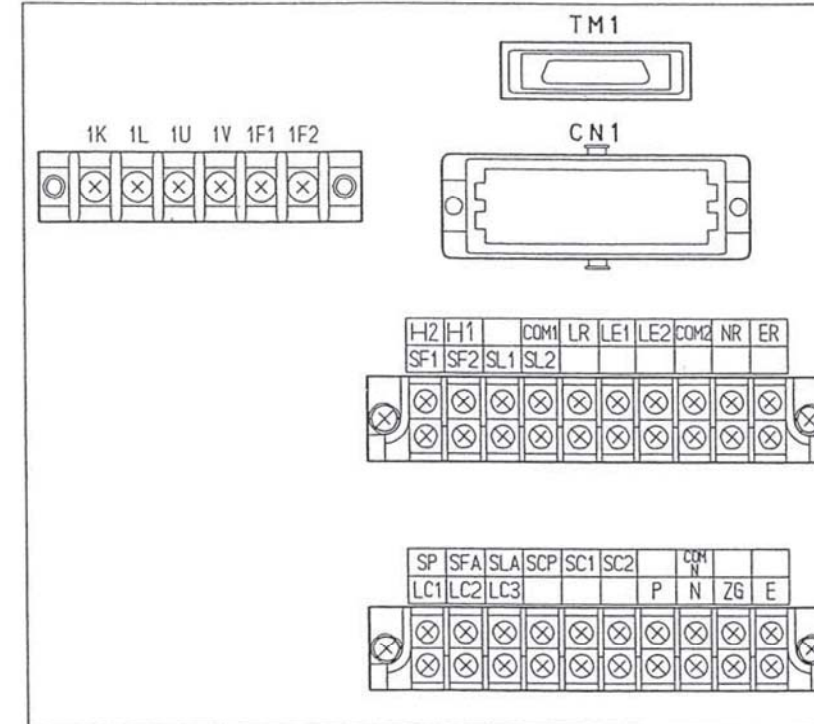

裏面図

パネルカット

No.1 端子符号詳細

No.2 端子符号詳細

LA-M8LA型  
質量：約30.2kg

基準寸法の区分	公差等級			
	f	m	c	v
	精級	中級	粗級	極粗級
6以下	±0.05	±0.1	±0.3	±0.5
6を超え	30以下	±0.1	±0.2	±0.5
30を超え	120以下	±0.15	±0.3	±0.8
120を超え	400以下	±0.2	±0.5	±1.2
400を超え	1000以下	±0.3	±0.8	±2
1000を超え	2000以下	±0.5	±1.2	±3
2000を超え	4000以下	±1	±2	±4

日付 2011.1.24  
尺度  
符号

名称  
A T き電用故障点標定装置  
計測部 寸法図

津田電気計器  
株式会社

図番  
LXJ00687