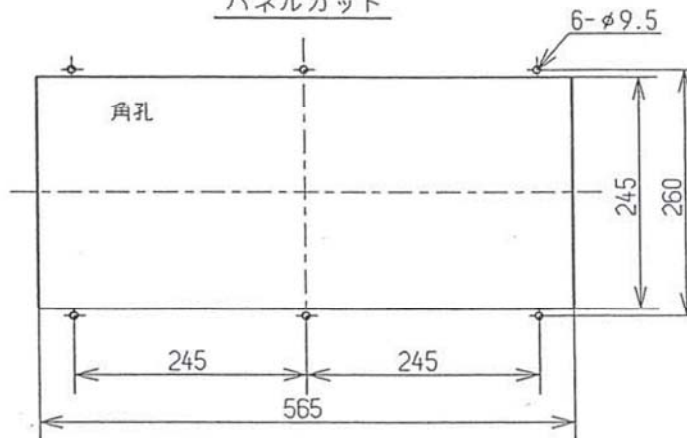

裏面図

パネルカット

No.1 端子符号詳細

No.2 端子符号詳細

LA-M8LA型  
質量：約30.2kg

基準寸法の区分	公差等級			
	f	m	c	v
	精級	中級	粗級	極粗級
6以下	±0.05	±0.1	±0.3	±0.5
6を超え	30以下	±0.1	±0.2	±0.5
30を超え	120以下	±0.15	±0.3	±0.8
120を超え	400以下	±0.2	±0.5	±1.2
400を超え	1000以下	±0.3	±0.8	±2
1000を超え	2000以下	±0.5	±1.2	±3
2000を超え	4000以下	±1	±2	±4

日付 2011.1.24  
尺度  
符号

名称  
A T き電用故障点標定装置  
計測部 寸法図

津田電気計器  
株式会社

図番  
LXJ00687